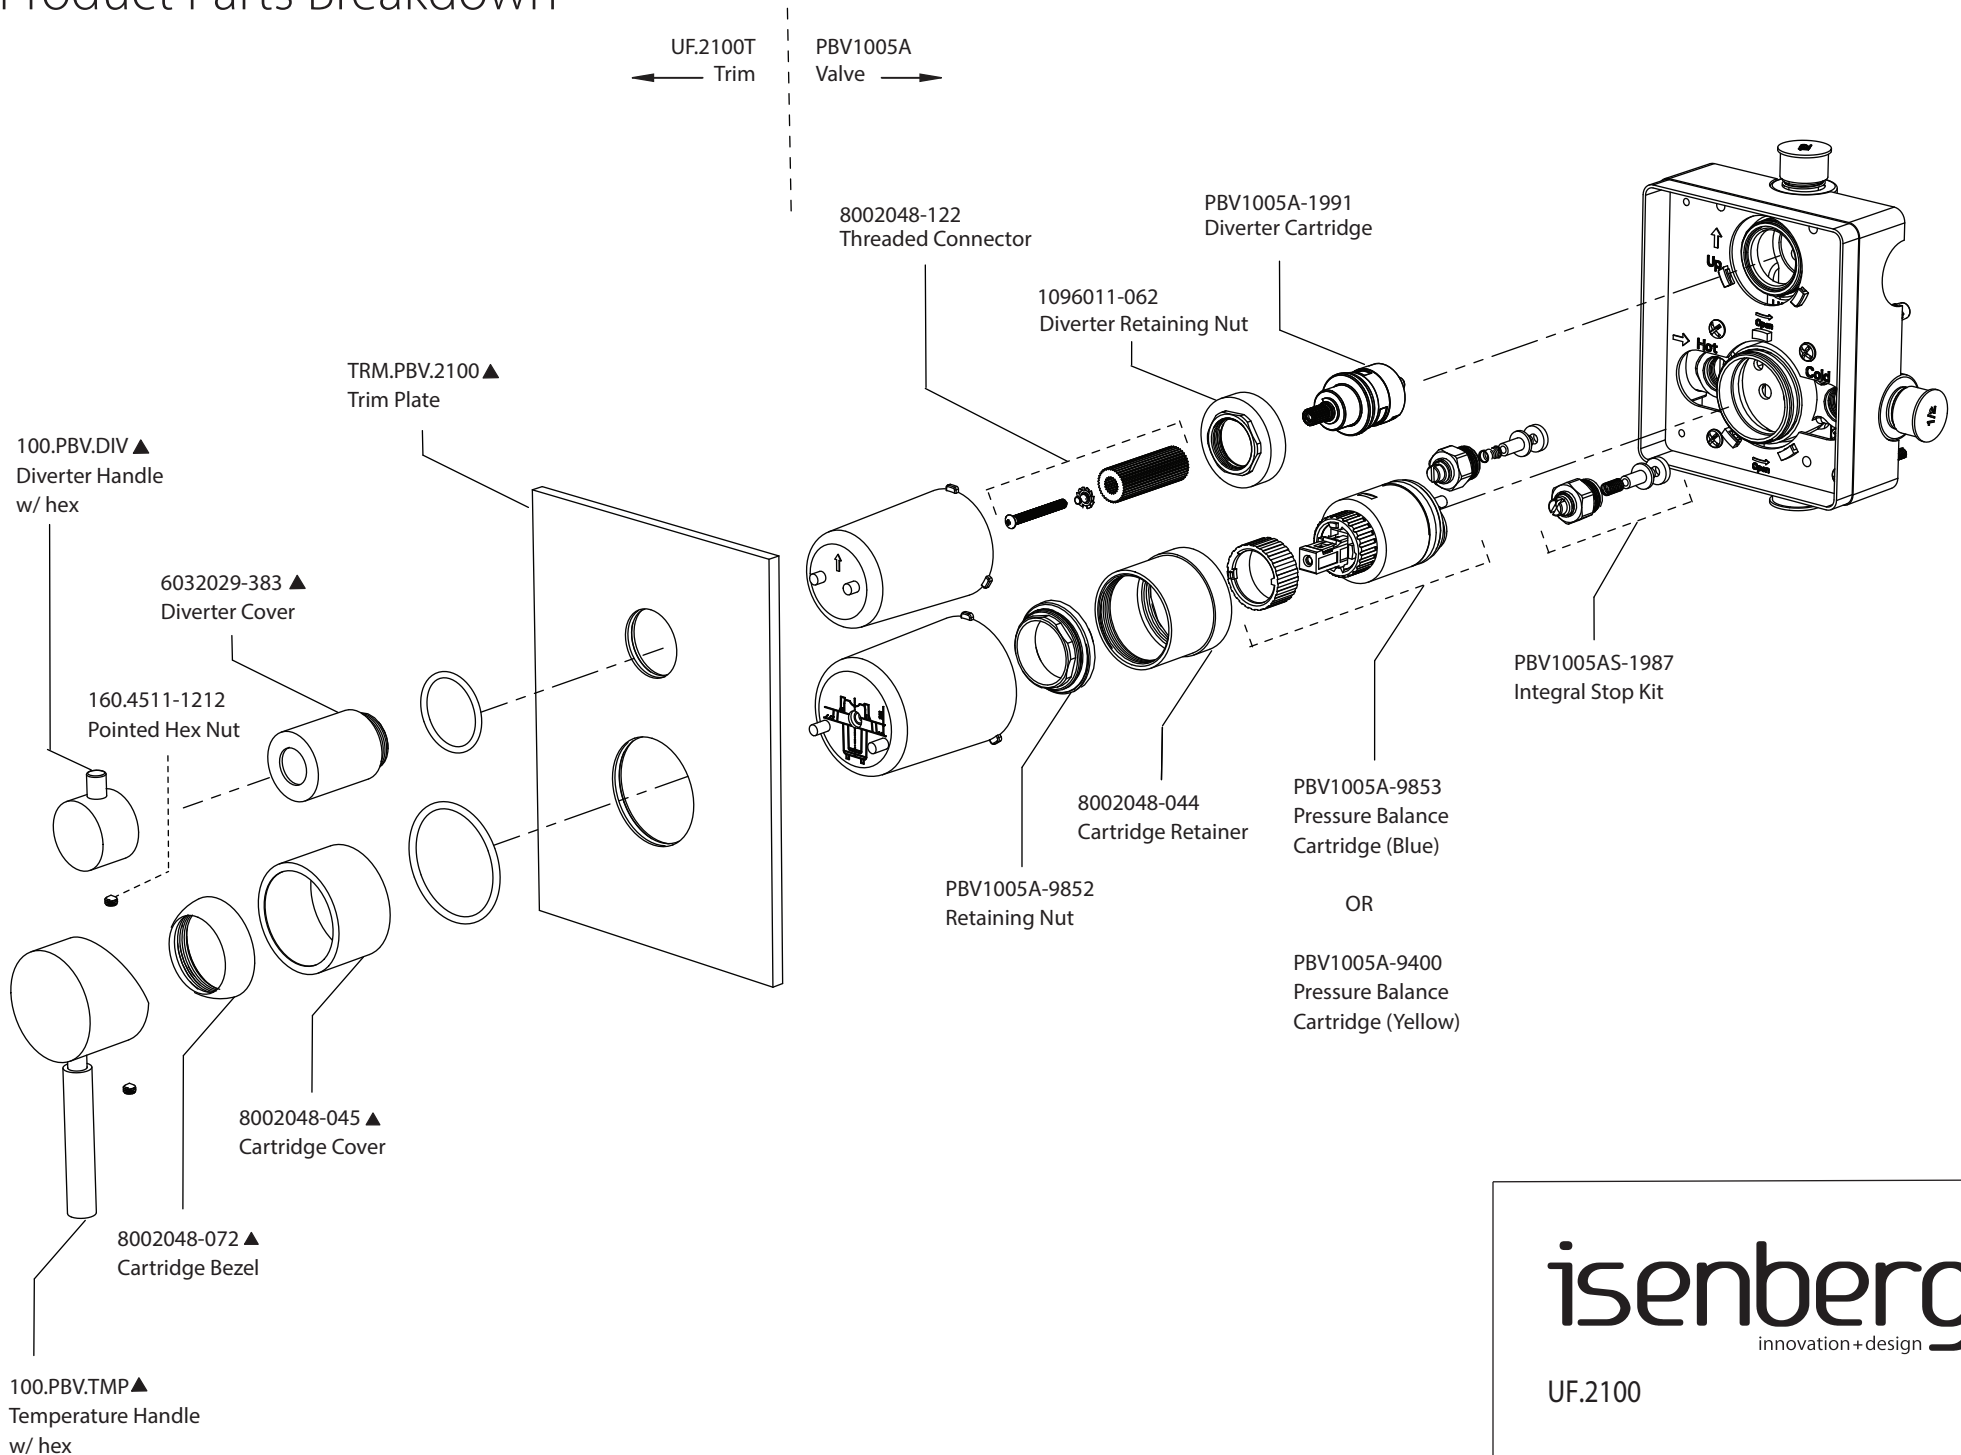

Product Parts Breakdown

▲ Specify Finish

isenberg
innovation+design

UF.2100

Ver 2.57